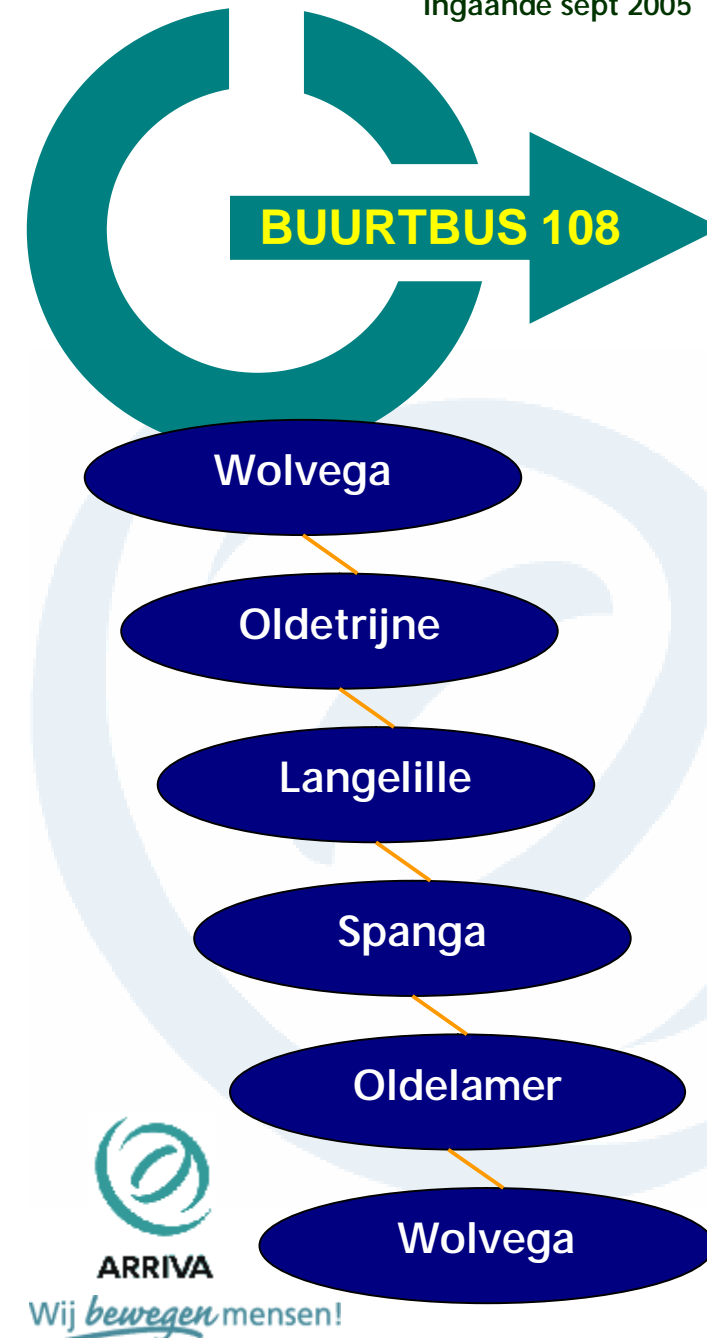

ADRESSEN

ARRIVA klantenservice
Postbus 626, 8440 AP Heerenveen, tel: 0900 - 202 202 2 (€ 0,10/min)
op werkdagen van 7.00 tot 23.00 uur; op zaterdag en zondag van 8.00-23.00 uur.
Informatie over bus en trein kunt u inwinnen bij 9292 Reisinformatie
telefoon: 0900 - 9292 (€ 0,70/min)

Ingaande sept 2005